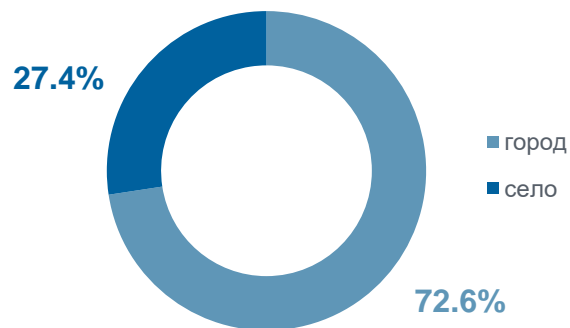

ПОКАЗАТЕЛИ РАЗВОДИМОСТИ В РЕСПУБЛИКЕ МОРДОВИЯ

(январь-май 2023 года)

ЧИСЛО ЗАРЕГИСТРИРОВАННЫХ РАЗВОДОВ

923

ИЗМЕНЕНИЕ,
к январю – маю 2022 года

▼ 98,8 %

ПО МЕСЯЦАМ

В РАСЧЕТЕ НА 1000 ЧЕЛОВЕК

2,9 ‰

ИЗМЕНЕНИЕ,
к январю – маю 2022 года

100,0 %

КОЭФИЦИЕНТ РАЗВОДИМОСТИ ПО МУНИЦИПАЛЬНЫМ РАЙОНАМ

на 1000 человек населения

С наибольшими значениями показателя

1	Ельниковский муниципальный район	3,9
2	Ромодановский муниципальный район	3,4
3	Рузаевский муниципальный район	3,4
4	Городской округ Саранск	3,4