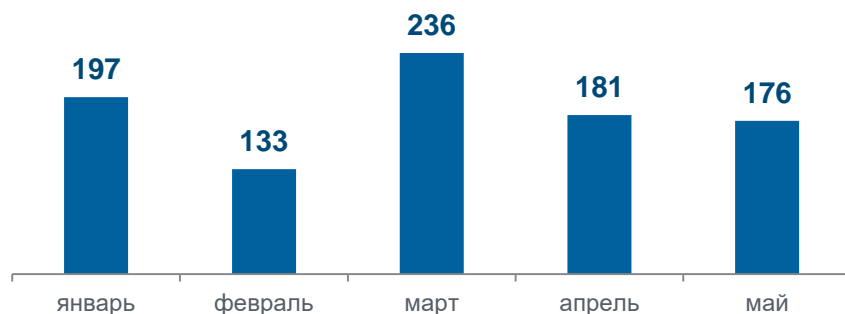

ПОКАЗАТЕЛИ РАЗВОДИМОСТИ В РЕСПУБЛИКЕ МОРДОВИЯ

(январь-май 2023 года)

ЧИСЛО ЗАРЕГИСТРИРОВАННЫХ РАЗВОДОВ

923

ИЗМЕНЕНИЕ,
к январю – маю 2022 года

▼ 98,8 %

ПО МЕСЯЦАМ

В РАСЧЕТЕ НА 1000 ЧЕЛОВЕК

2,9 ‰

ИЗМЕНЕНИЕ,
к январю – маю 2022 года

100,0 %

КОЭФИЦИЕНТ РАЗВОДИМОСТИ ПО МУНИЦИПАЛЬНЫМ РАЙОНАМ

на 1000 человек населения

С наибольшими значениями показателя

1	Ельниковский муниципальный район	3,9
2	Ромодановский муниципальный район	3,4
3	Рузаевский муниципальный район	3,4
4	Городской округ Саранск	3,4

С наименьшими значениями показателя

1	Торбеевский муниципальный район	1,3
2	Атюрьевский муниципальный район	1,3
3	Большеигнатовский муниципальный район	1,4
4	Теньгушевский муниципальный район	1,6